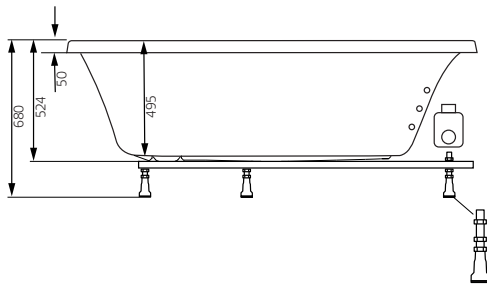

Hafa®

Aqua 160 L

FI

Ennen kuin aloitat...

Pumpun sijoitus.
Sähköliitäntään
Toimitukseen sisältyy
1,5 m sähköjohto.
Käytä ammatti-
miestä!

Tiedot ja mitat

Jalan säätövara on noin 30 mm.
HUOM – saattaa vaihdella lattian kaatokulmasta riippuen.

Tukijalkojen sijoitus (5 kpl) Tarkasta ammeen tukijalkojen ja poistoventtiilin sijainti, jottei tukijalka asetu lattiakaivon päälle.

Malli	Aqua 160 L	
Koko, mm	1545x945x680	
Tilavuus	290 litra	
Veden syvyys	425 mm	
Altaan sisäsyvyys	495 mm	