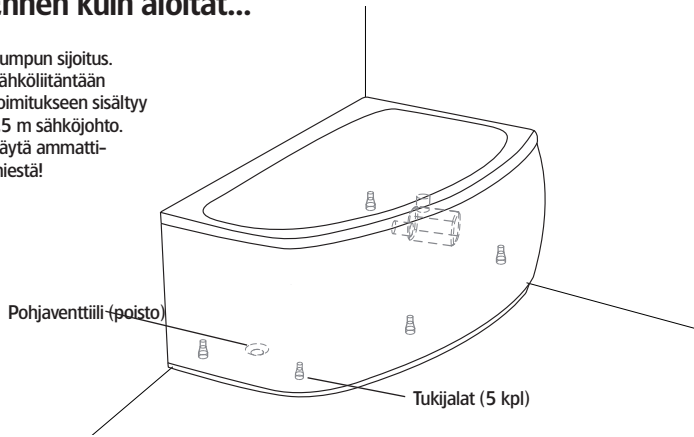

Hafa®

Aqua 160 L

FI

Ennen kuin aloitat...

Pumpun sijoitus.
Sähköliitäntään
Toimitukseen sisältyy
1,5 m sähköjohto.
Käytä ammatti-
miestä!

Tiedot ja mitat

Jalan säätövara on noin 30 mm.
HUOM – saattaa vaihdella lattian kaatokulmasta riippuen.

Tukijalkojen sijoitus (5 kpl) Tarkasta ammeen tukijalkojen ja poistoventtiilin sijainti, jottei tukijalka asetu lattiakaivon päälle.

Malli	Aqua 160 L	
Koko, mm	1545x945x680	
Tilavuus	290 litra	
Veden syvyys	425 mm	
Altaan sisäsyvyys	495 mm	