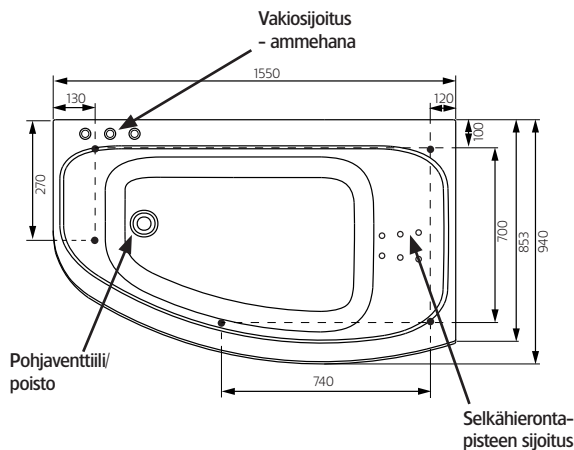

Hafa®

Aqua 160 L

FI

Ennen kuin aloitat...

Pumpun sijoitus.
Sähköliitäntään
Toimitukseen sisältyy
1,5 m sähköjohto.
Käytä ammatti-
miestä!

Tiedot ja mitat

Jalan säätövara on noin 30 mm.
HUOM – saattaa vaihdella lattian kaatokulmasta riippuen.

Tukijalkojen sijoitus (5 kpl) Tarkasta ammeen tukijalkojen ja poistoventtiilin sijainti, jottei tukijalka asetu lattiakaivon päälle.

Malli	Aqua 160 L	
Koko, mm	1545x945x680	
Tilavuus	290 litra	
Veden syvyys	425 mm	
Altaan sisäsyvyys	495 mm	