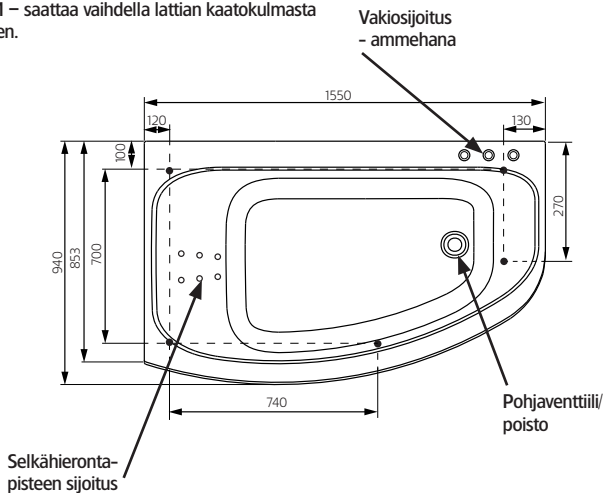

Hafa®

Aqua 160 R

FI

Ennen kuin aloitat...

Pumpun sijoitus.
Sähköliitäntään
Toimitukseen sisältyy
1,5 m sähköjohto.
Käytä ammatti-
miestä!

Tiedot ja mitat

Jalan säätövara on noin 30 mm.
HUOM – saattaa vaihdella lattian kaatokulmasta riippuen.

Tukijalkojen sijoitus (5 kpl) Tarkasta ammeen tukijalkojen ja poistovennttiin sijainti, jottei tukijalka asetu lattiakaivon päälle.

Malli	Aqua 160 R	
Koko, mm	1545x945x680	
Tilavuus	290 litra	
Veden syvyys	425 mm	
Altaan sisäsyvyys	495 mm	