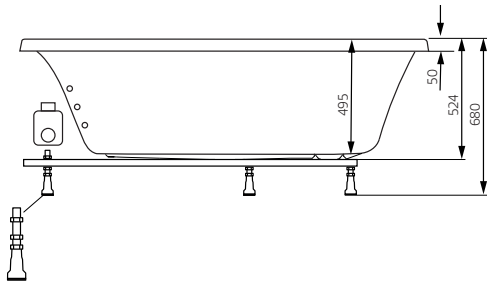

Hafa®

Aqua 160 R

FI

Ennen kuin aloitat...

Pumpun sijoitus.
Sähköliitäntään
Toimitukseen sisältyy
1,5 m sähköjohto.
Käytä ammatti-
miestä!

Tiedot ja mitat

Jalan säätövara on noin 30 mm.
HUOM – saattaa vaihdella lattian kaatokulmasta riippuen.

Tukijalkojen sijoitus (5 kpl) Tarkasta ammeen tukijalkojen ja poistovennttiin sijainti, jottei tukijalka asetu lattiakaivon päälle.

Malli	Aqua 160 R	
Koko, mm	1545x945x680	
Tilavuus	290 litra	
Veden syvyys	425 mm	
Altaan sisäsyvyys	495 mm	