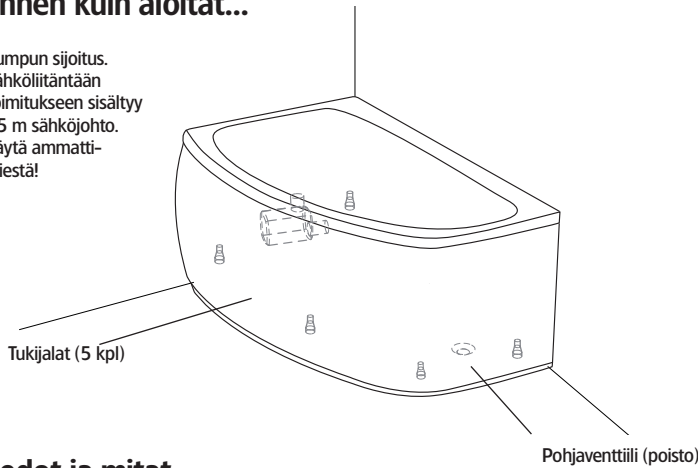

Hafa®

Aqua 160 R

FI

Ennen kuin aloitat...

Pumpun sijoitus.
Sähköliitäntään
Toimitukseen sisältyy
1,5 m sähköjohto.
Käytä ammatti-
miestä!

Tiedot ja mitat

Jalan säätövara on noin 30 mm.
HUOM – saattaa vaihdella lattian kaatokulmasta riippuen.

Tukijalkojen sijoitus (5 kpl) Tarkasta ammeen tukijalkojen ja poistovennttiin sijainti, jottei tukijalka asetu lattiakaivon päälle.

Malli	Aqua 160 R	
Koko, mm	1545x945x680	
Tilavuus	290 litra	
Veden syvyys	425 mm	
Altaan sisäsyvyys	495 mm	